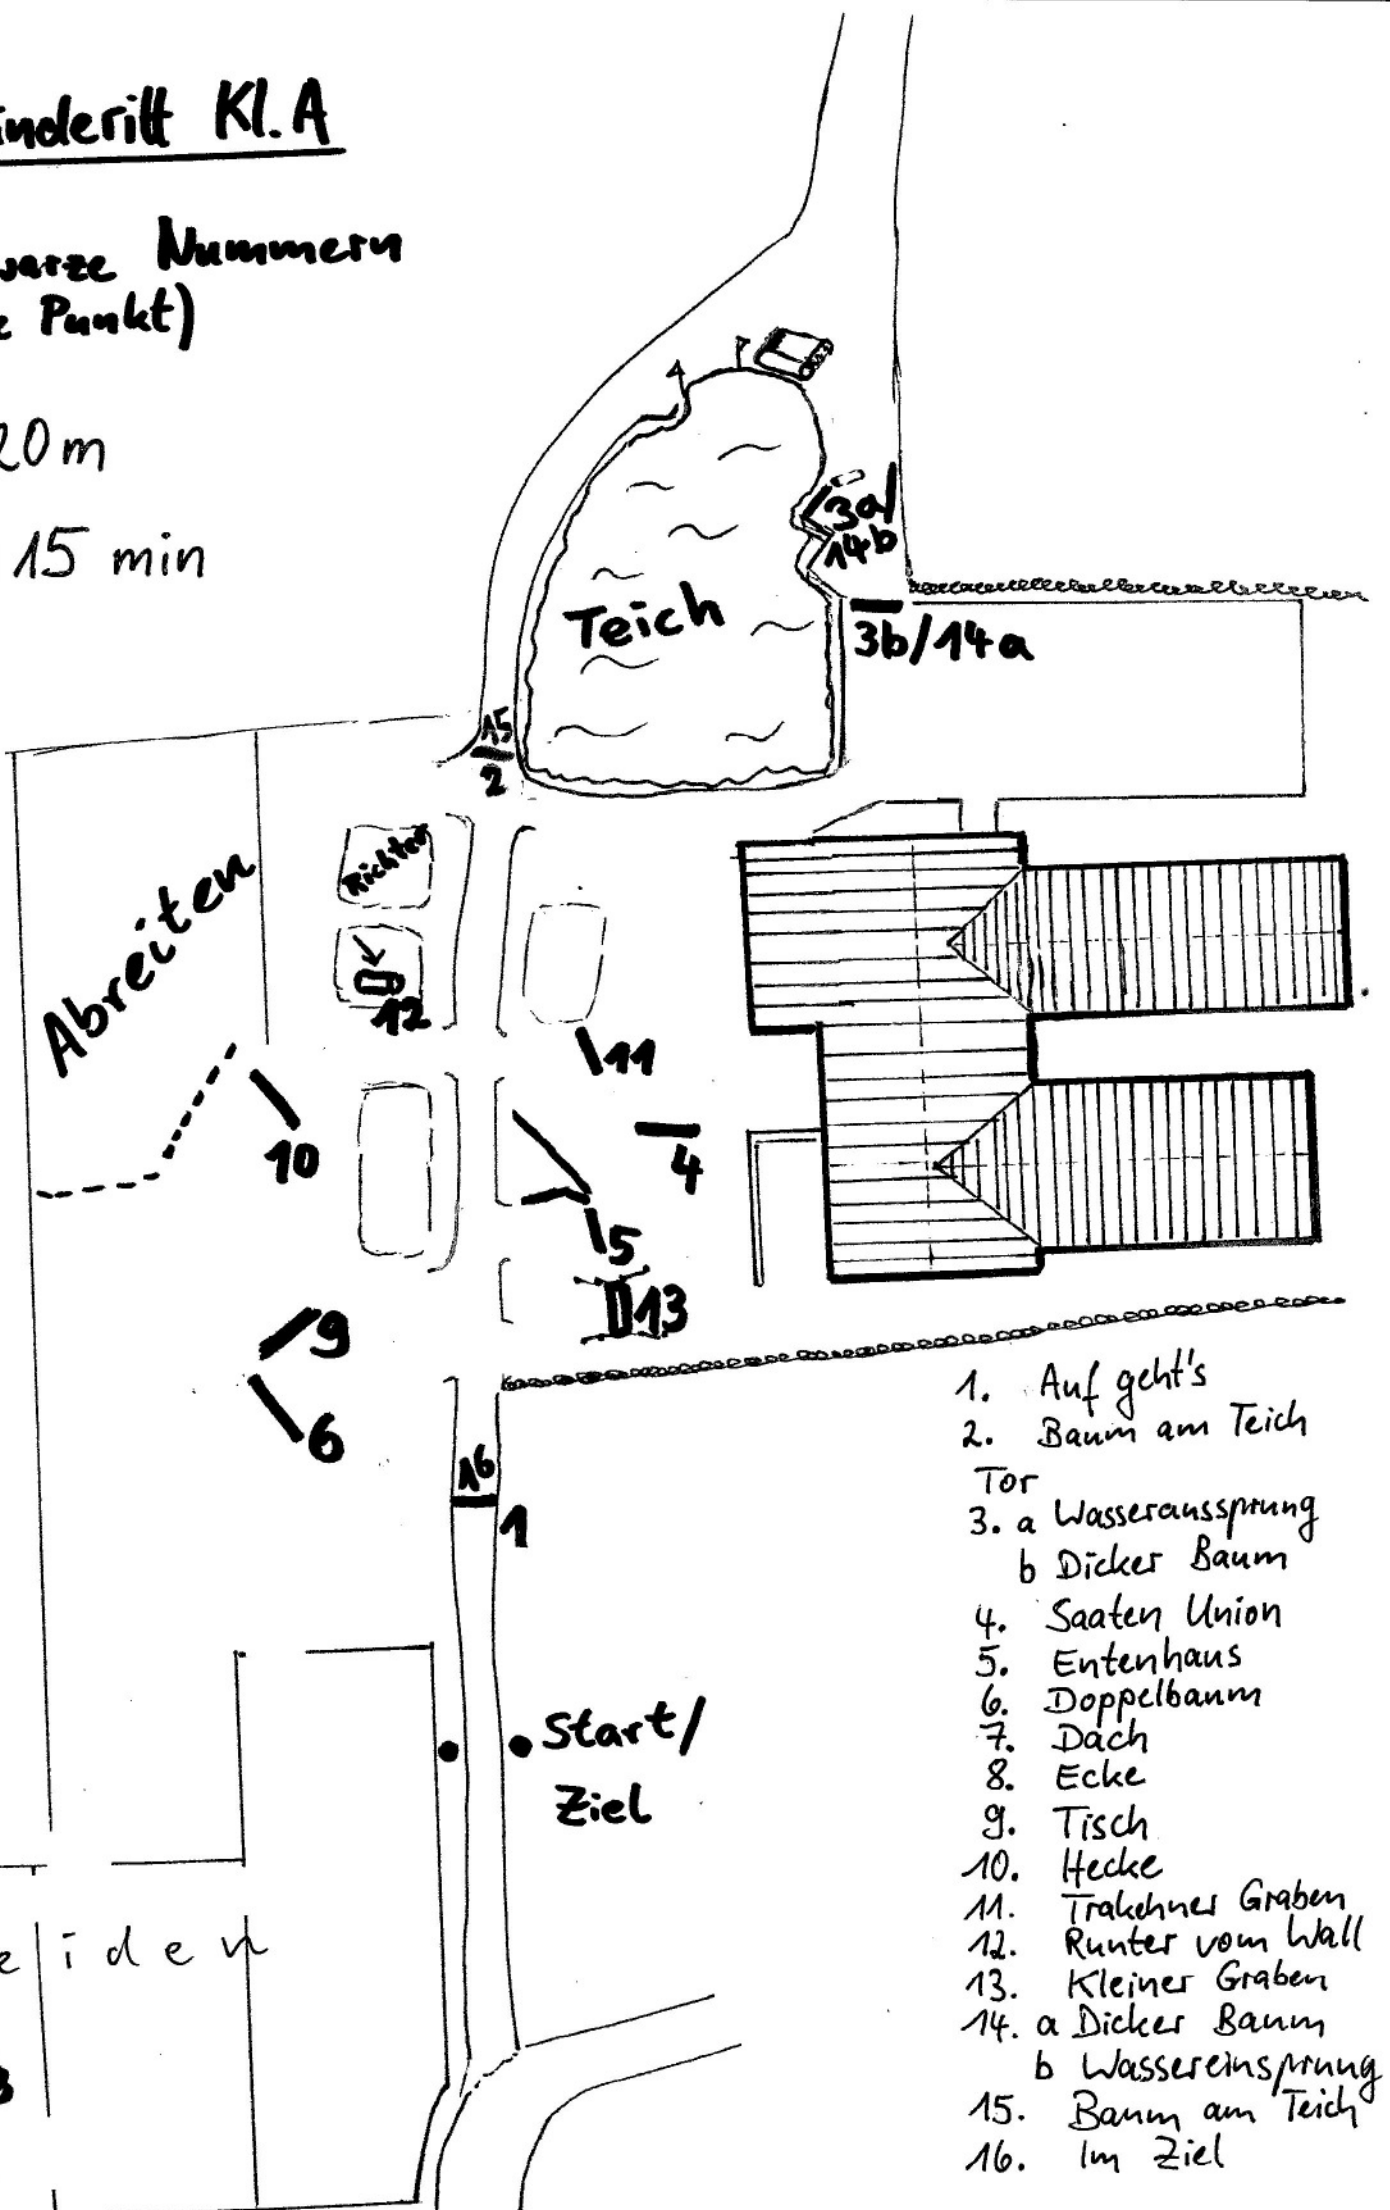

Geländeritt Kl. A

schwarze Nummern
(ohne Punkt)

1620 m

3:15 min

1. Auf geht's
2. Baum am Teich
3. a Wasseraussprung
b Dicker Baum
4. Saaten Union
5. Entenhaus
6. Doppelbaum
7. Dach
8. Ecke
9. Tisch
10. Hecke
11. Traktors Graben
12. Runter vom Wall
13. Kleiner Graben
14. a Dicker Baum
b Wassereinsprung
15. Baum am Teich
16. Im Ziel