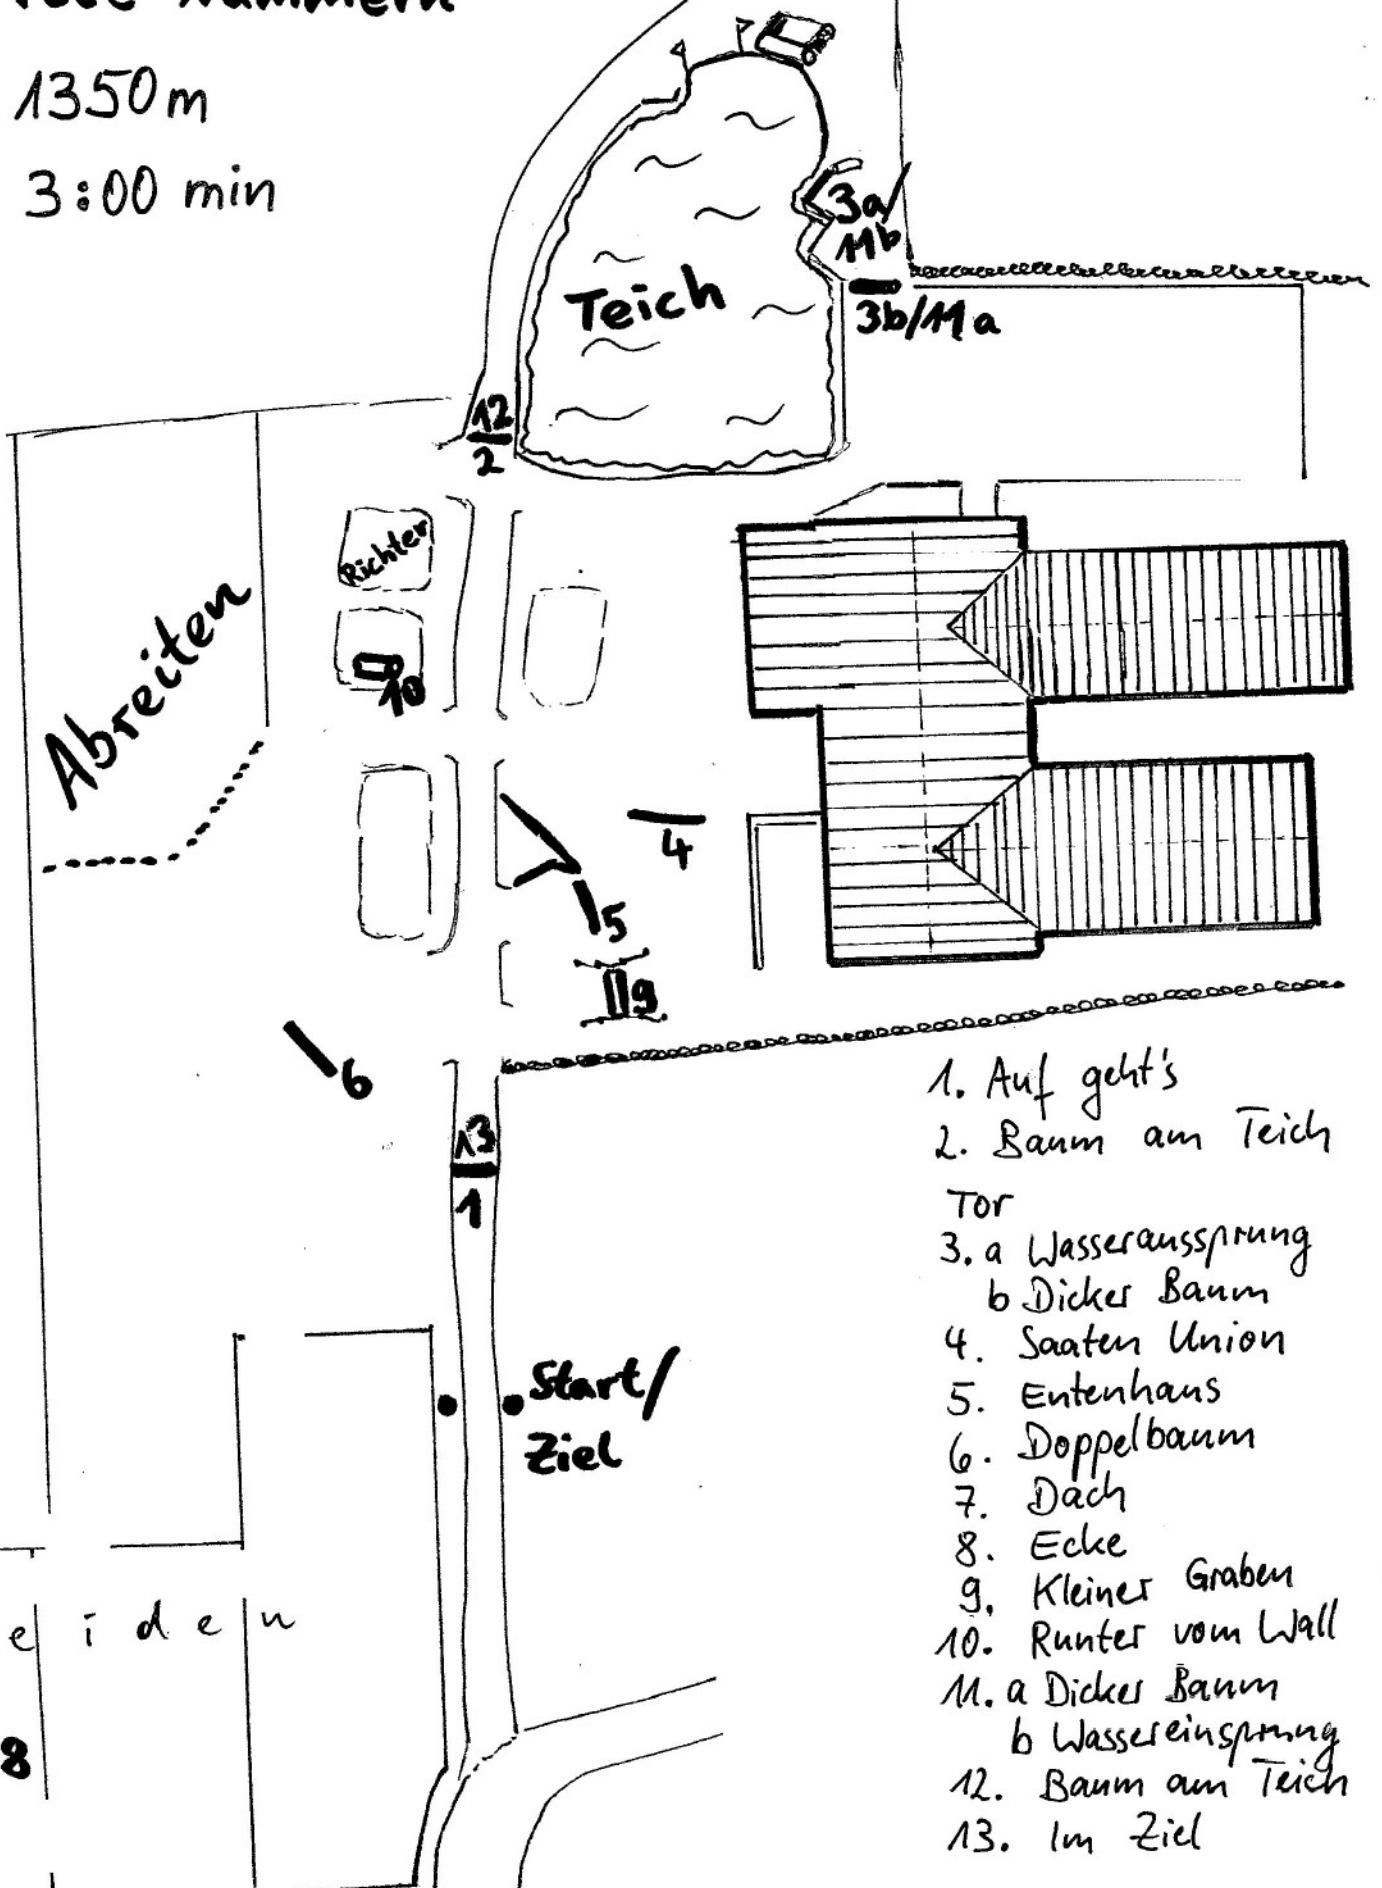

Geländeprüfung Kl. A

rote Nummern

1350m

3:00 min

1. Auf geht's
2. Baum am Teich
- Tor
3. a Wasserausprung
b Dicker Baum
4. Saaten Union
5. Entenhaus
6. Doppelbaum
7. Dach
8. Ecke
9. Kleiner Graben
10. Runter vom Wall
11. a Dicker Baum
b Wassereinsprung
12. Baum am Teich
13. Im Ziel